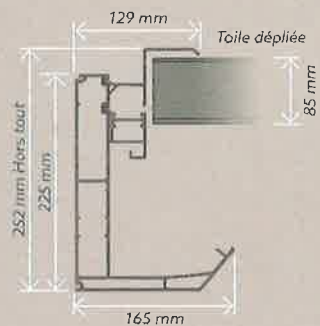

VERMONT Lames

VERMONT Toile

Dimensions maximales

Lame ouverte à 90°

Lame ouverte à 90°

V1

V1

V3

V3

STRUCTURE EN ALUMINIUM EXTRUDÉ

GOUTTIÈRE INTÉGRÉE, PÉRIPHÉRIQUE

AXES INOX A2 DE DIAMÈTRE 8,
BAGUES AUTOLUBRIFIÉES

PIEDS EN ALUMINIUM DE 130X130 MM
INTÉGRANT LA DESCENTE D'EAU

MANŒUVRE MOTORISÉE,
TÉLÉCOMMANDE SOMFY