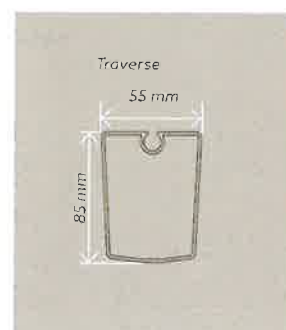

Lame Classique 212 x 52 mm -
2 mm d'épaisseur

Lame Premium 212 x 52 mm -
2 mm d'épaisseur

Toile rétractable

Bénéficiez d'un ombrage idéal et d'une excellente ventilation naturelle grâce à la pergola Vermont toile. Rétractable, la toile PVC utilisée est particulièrement performante et vous permet de rester à l'abri de la chaleur et des intempéries. En PVC opaque, micro-perforée étanche ou non, choisissez la toile correspondant à vos besoins et vivez l'extérieur en toute liberté.