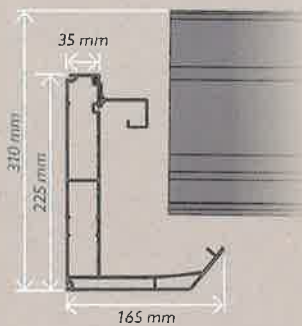

VERMONT Lames

VERMONT Toile

Dimensions maximales

Lame ouverte à 90°

Lame ouverte à 90°

V1

V1

V3

V3

STRUCTURE EN ALUMINIUM EXTRUDÉ

GOUTTIÈRE INTÉGRÉE, PÉRIPHÉRIQUE

AXES INOX A2 DE DIAMÈTRE 8,
BAGUES AUTOLUBRIFIÉES

PIEDS EN ALUMINIUM DE 130X130 MM
INTÉGRANT LA DESCENTE D'EAU

MANŒUVRE MOTORISÉE,
TÉLÉCOMMANDE SOMFY