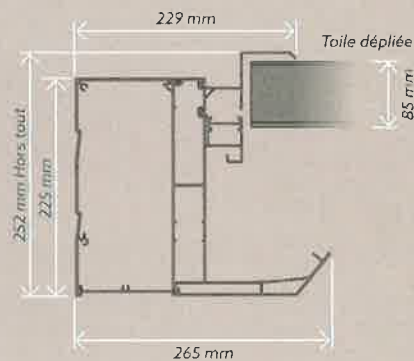

VERMONT Lames

VERMONT Toile

Dimensions maximales

Lame ouverte à 90°

Lame ouverte à 90°

V1

V1

V3

V3

STRUCTURE EN ALUMINIUM EXTRUDÉ

GOUTTIÈRE INTÉGRÉE, PÉRIPHÉRIQUE

AXES INOX A2 DE DIAMÈTRE 8,
BAGUES AUTOLUBRIFIÉES

PIEDS EN ALUMINIUM DE 130X130 MM
INTÉGRANT LA DESCENTE D'EAU

MANŒUVRE MOTORISÉE,
TÉLÉCOMMANDE SOMFY