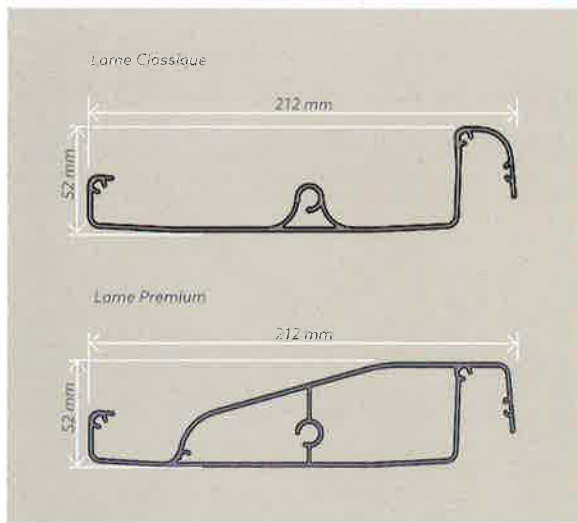

Autoportée ou fixée au mur, la gamme Vermont existe en différentes versions. Personnalisez votre structure avec le coloris de votre choix et ajoutez des fermetures latérales, en toile, intégrées (V3).

LES+

TOITURE À LAMES OU EN TOILE

- COUVERTURE DE GRANDE LARGEUR, JUSQU'À 7 M

- PROTÈGE DU SOLEIL, DE LA PLUIE ET DU VENT

- VENTILATION NATURELLE À L'EXTÉRIEUR

- RÉGULATION DE LA TEMPÉRATURE INTÉRIEURE

Choisissez votre toiture bioclimatique

Lame Classique 212 x 52 mm -
2 mm d'épaisseur

Lame Premium 212 x 52 mm -
2 mm d'épaisseur

Toile rétractable

Bénéficiez d'un ombrage idéal et d'une excellente ventilation naturelle grâce à la pergola Vermont toile. Rétractable, la toile PVC utilisée est particulièrement performante et vous permet de rester à l'abri de la chaleur et des intempéries. En PVC opaque, micro-perforée étanche ou non, choisissez la toile correspondant à vos besoins et vivez l'extérieur en toute liberté.