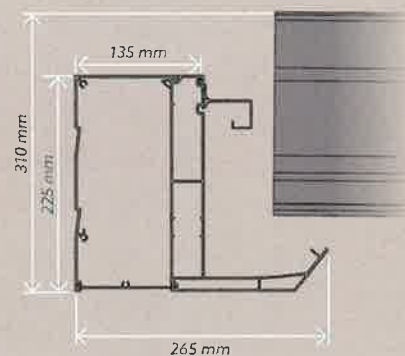

VERMONT Lames

VERMONT Toile

Dimensions maximales

Lame ouverte à 90°

Lame ouverte à 90°

V1

V1

V3

V3

STRUCTURE EN ALUMINIUM EXTRUDÉ

GOUTTIÈRE INTÉGRÉE, PÉRIPHÉRIQUE

AXES INOX A2 DE DIAMÈTRE 8,
BAGUES AUTOLUBRIFIÉES

PIEDS EN ALUMINIUM DE 130X130 MM
INTÉGRANT LA DESCENTE D'EAU

MANŒUVRE MOTORISÉE,
TÉLÉCOMMANDE SOMFY